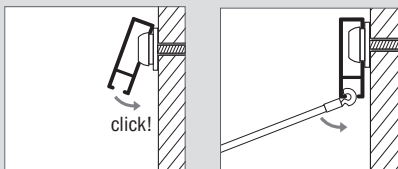

STAS cliprail®

Hängesystem für Bilder

Produktinformation **STAS cliprail**

Das STAS cliprail-System ist ein Grundsystem erstklassiger Qualität für die Aufhängung von Bildern. Die STAS cliprail ist die am meisten verwendete Aufhängeschiene. Die in den Farben Weiß oder Aluminium erhältliche Schiene ist einfach anzubringen und passt in jeden Raum.

Verwendung

Das STAS cliprail-System ist ein robustes, schnörkelloses Aufhängesystem. Die STAS cliprail wird mit einem speziellen Montageclip an der Wand befestigt.

Befestigung

Merkmale

Material	Aluminiumschiene
Farbe	Weiß oder Aluminium
Maße	8,2 x 25 mm
Tragfähigkeit	max 20 kg/m